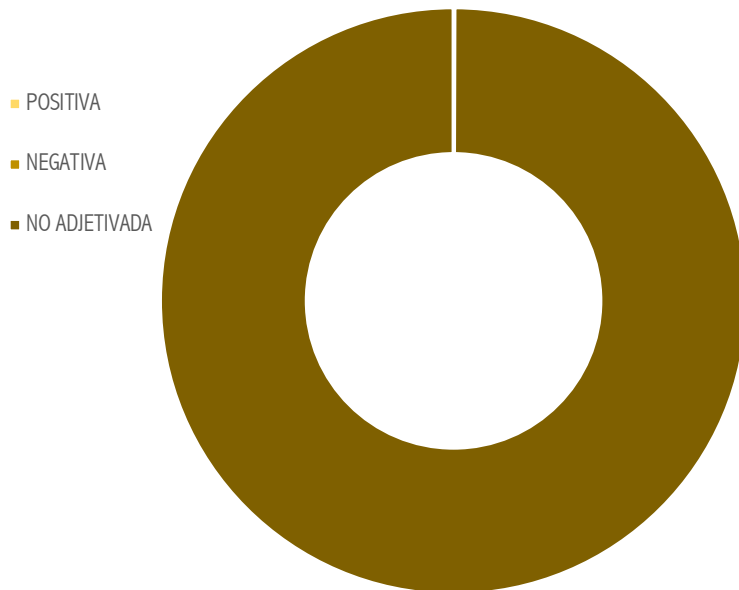

El total de porcentaje obtenido en portales de internet para partidos políticos por valoración es:

- Positiva con 0.0%
- No adjetivada con 100.00%
- Negativa con 0.0%

Figura 06: Porcentaje de Valoración.
Fuente: Análisis y Control de Medios SIMMCA 2023-2023.