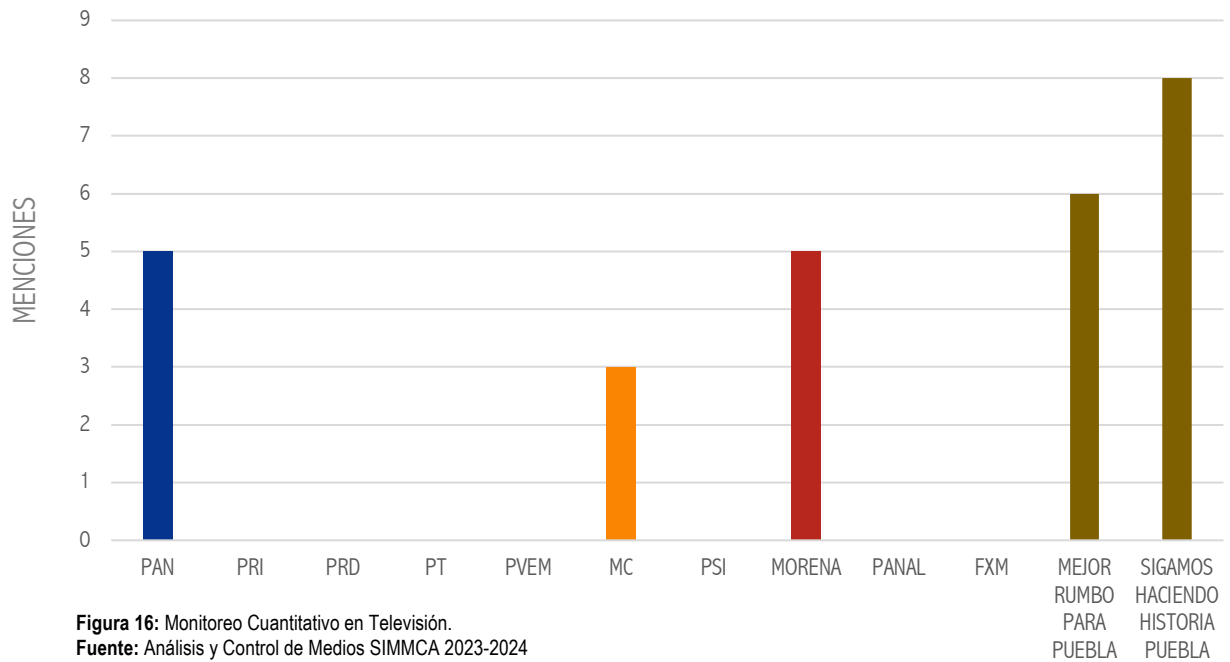

TOTAL DE MENCIONES DEDICADAS A PARTIDOS POLÍTICOS

Según el resultado cuantitativo en la etapa de campaña de televisión.

El total de menciones monitoreadas a partido político en televisión es de 27.