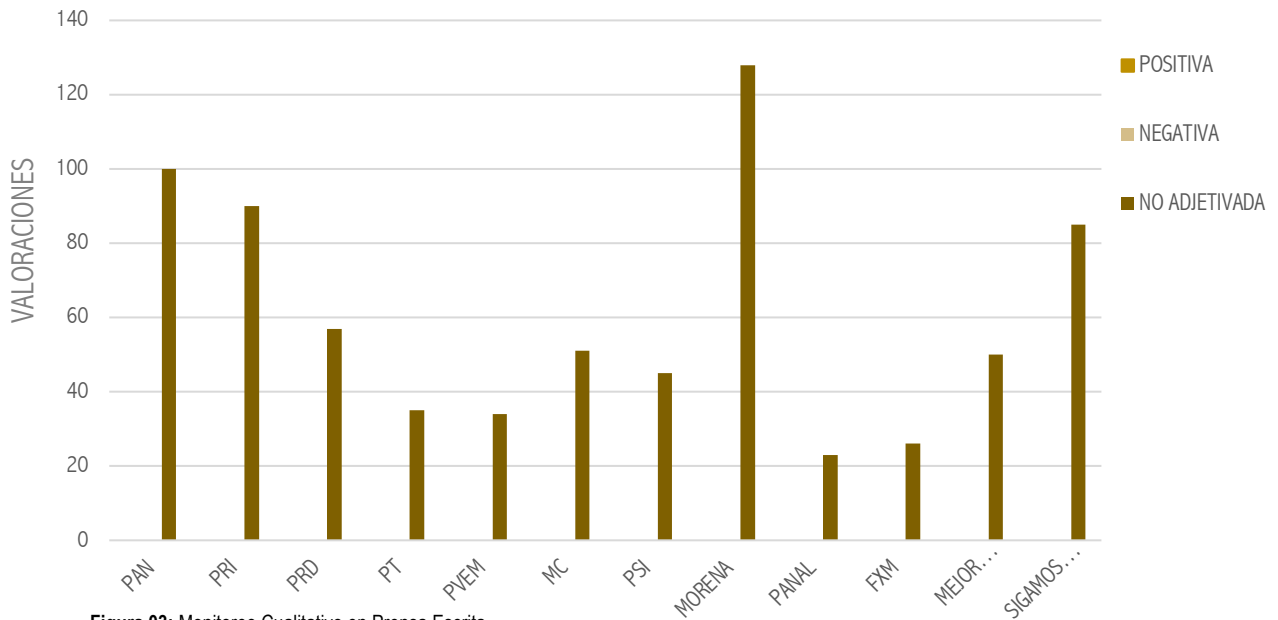

ANÁLISIS CUALITATIVO VALORACIONES

TOTAL DE VALORACIONES DEDICADAS A PARTIDOS POLÍTICOS

Según el resultado cualitativo en la etapa de campaña de prensa escrita.

Figura 03: Monitoreo Cualitativo en Prensa Escrita.
Fuente: Análisis y Control de Medios SIMMCA 2023-2024