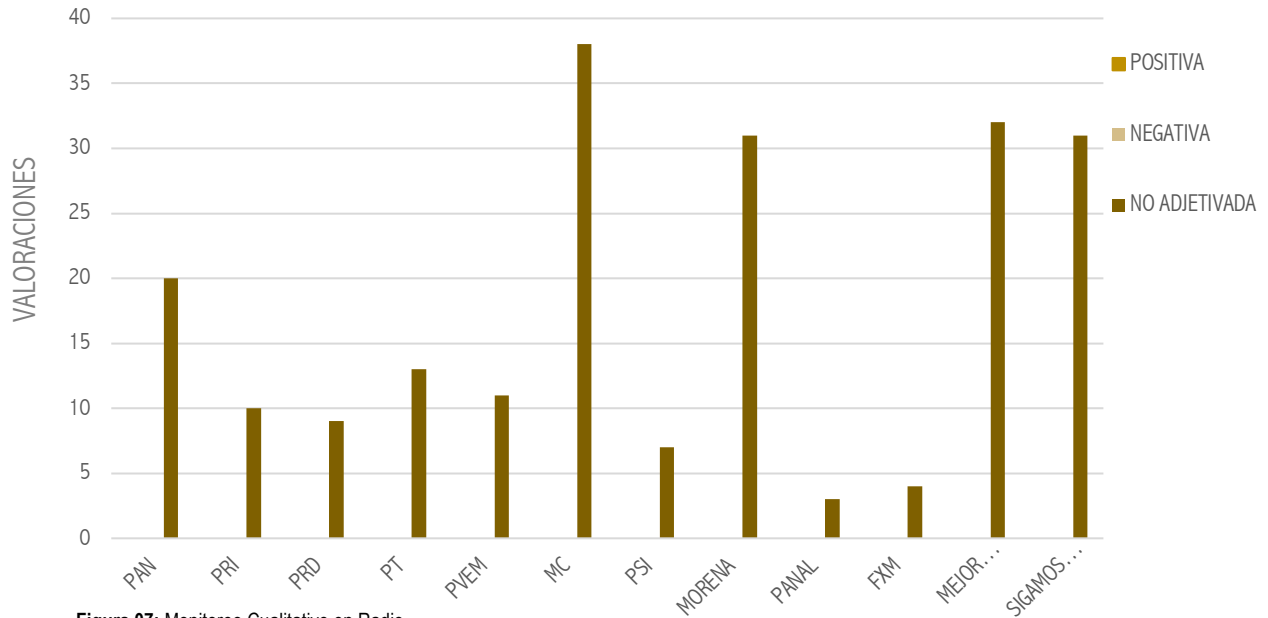

LOGO	PARTIDO	POSITIVA	NEGATIVA	NO ADJETIVADA
	PAN	0	0	182
	PRI	0	0	154
	PRD	0	0	128
	PT	0	0	110
	PVEM	0	0	107
	MC	0	0	71
	PSI	0	0	99
	MORENA	0	0	212
	PANAL	0	0	92
	FXM	0	0	101
	MEJOR RUMBO PARA PUEBLA	0	0	62
	SIGAMOS HACIENDO HISTORIA PUEBLA	0	0	115
	TOTAL	0	0	1,433

Tabla 37: Total de valoraciones obtenidas por partidos políticos en portales de internet.
Fuente: Análisis y Control de Medios SIMMCA 2023-2024

TOTAL DE VALORACIONES DEDICADAS A PARTIDOS POLÍTICOS

Según el resultado cualitativo en la etapa de campaña de radio.