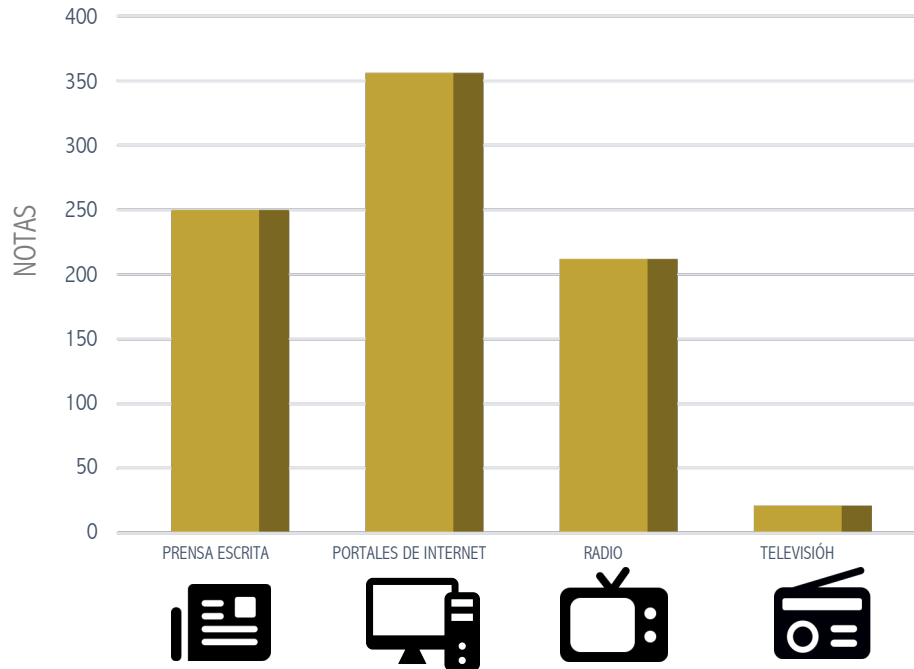

TOTAL DE PIEZAS INFORMATIVAS (NOTAS)

De los medios de comunicación prensa escrita, digitales, radio y televisión por Partidos Políticos, a candidaturas Gubernatura del Estado de Puebla, y miembros de los Ayuntamientos y diputaciones locales.

Figura 01: Total de notas obtenidas.
Fuente: Análisis y Control de Medios SIMMCA 2023-2024

El número total de notas monitoreadas en prensa escrita, portales de internet, radio y televisión dedicado a los partidos políticos, y candidaturas es de **839**, las cuales pertenecen: 250 prensa escrita, 356 portales de internet, 212 radio y 21 televisión.