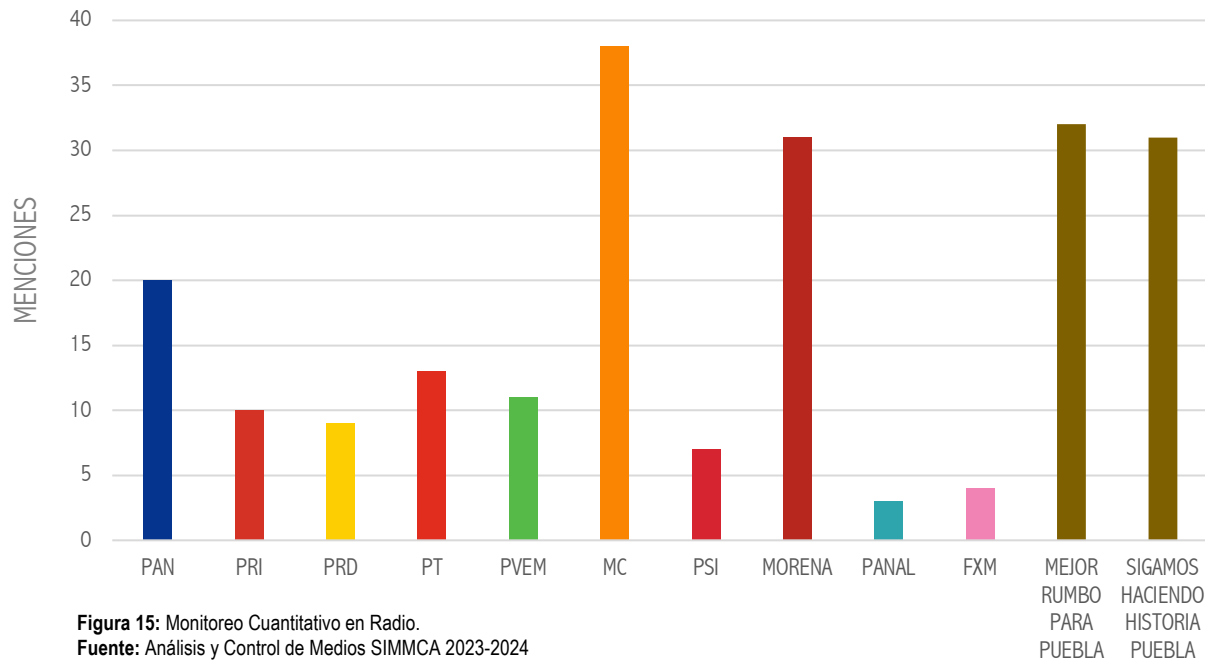

TOTAL DE MENCIONES DEDICADAS A PARTIDOS POLÍTICOS

Según el resultado cuantitativo en la etapa de campaña de radio.

El total de menciones monitoreadas a partidos políticos en radio es de **209**.