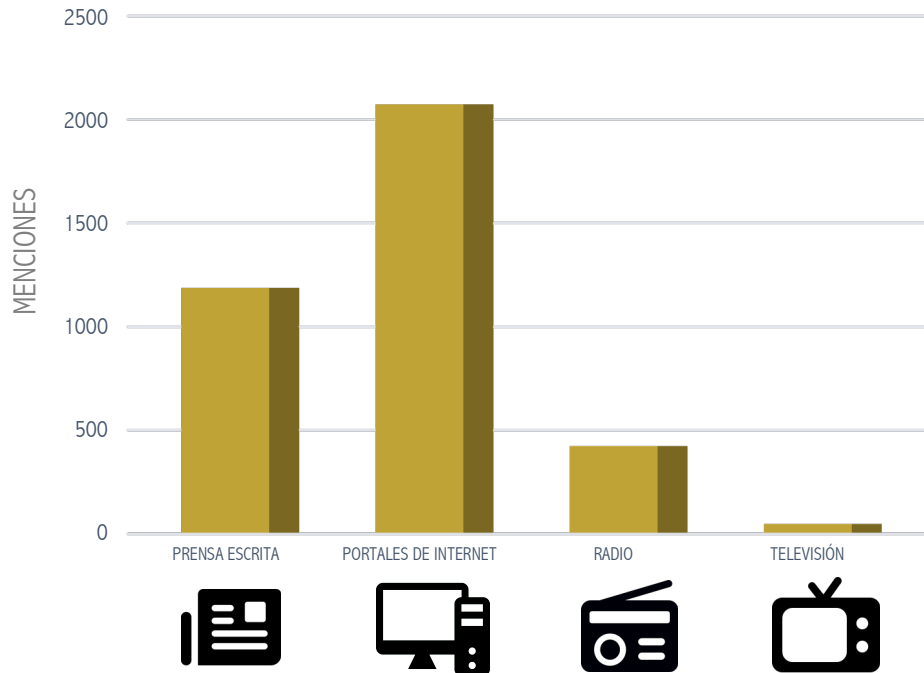

MEDIO DE COMUNICACIÓN	NOTAS	PORCENTAJE
Prensa Escrita	250	29.8%
Portales de Internet	356	42.4%
Radio	212	25.3%
Televisión	21	2.5%
TOTAL	839	100.0%

Tabla 34: Total de notas obtenidas en los medios de comunicación.
Fuente: Análisis y Control de Medios SIMMCA 2023-2024

TOTAL DE PIEZAS DE MONITOREO (MENCIONES)

De los medios de comunicación prensa escrita, digitales, radio y televisión por Partidos Políticos, a candidaturas Gubernatura del Estado de Puebla, miembros de los Ayuntamientos y diputaciones locales.

Figura 02: Total de menciones obtenidas.
Fuente: Análisis y Control de Medios SIMMCA 2023

El número total de menciones monitoreadas en prensa escrita, portales de internet, radio y televisión dedicado a los partidos políticos, y candidaturas de **3,734**, las cuales pertenecen: 1,188 prensa escrita, 2,074 portales de internet, 424 radio y 48 televisión.