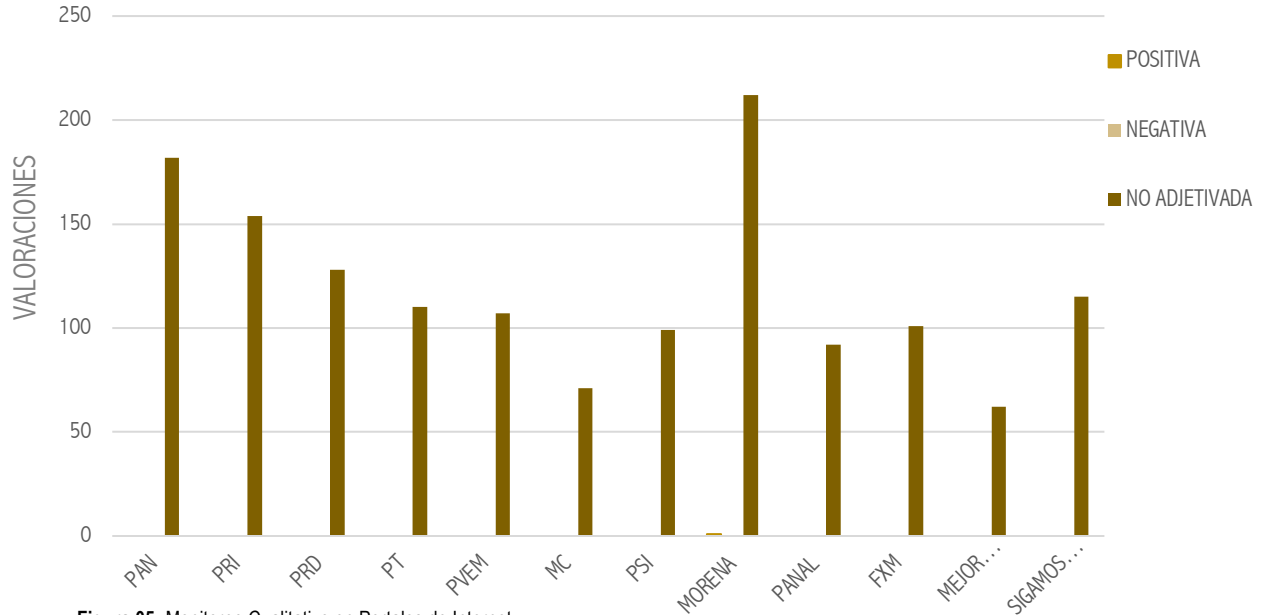

LOGO	PARTIDO	POSITIVA	NEGATIVA	NO ADJETIVADA
	PAN	0	0	100
	PRI	0	0	90
	PRD	0	0	57
	PT	0	0	35
	PVEM	0	0	34
	MC	0	0	51
	PSI	0	0	45
	MORENA	0	0	128
	PANAL	0	0	23
	FXM	0	0	26
	MEJOR RUMBO PARA PUEBLA	0	0	50
	SIGAMOS HACIENDO HISTORIA PUEBLA	0	0	85
	TOTAL	0	0	724

Tabla 36: Total de valoraciones obtenidas por partidos políticos en prensa escrita.
Fuente: Análisis y Control de Medios SIMMCA 2023-2024

TOTAL DE VALORACIONES DEDICADAS A PARTIDOS POLÍTICOS

Según el resultado cualitativo en la etapa de campaña de portales de internet.