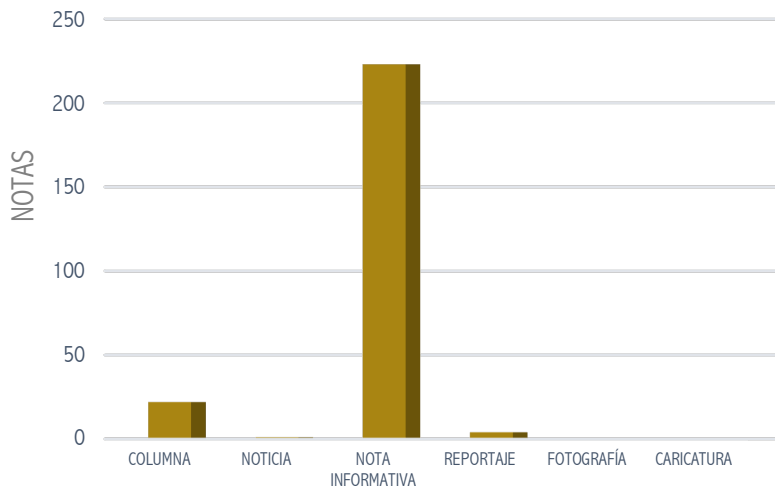

TOTAL DE NOTAS POR GÉNERO PERIÓDISTICO

De las notas obtenidas en los medios de comunicación prensa escrita, portales de internet, radio y televisión

Figura 17: Género periodístico de prensa escrita.
Fuente: Análisis y Control de Medios SIMMCA 2023-2024

MEDIOS IMPRESOS	
COLUMNA	22
NOTICIA	1
NOTA INFORMATIVA	223
REPORTAJE	4
FOTOGRAFÍA	0
CARICATURA	0

Tabla 70: Género periodístico de prensa escrita.
Fuente: Análisis y Control de Medios SIMMCA 2023-2024

En prensa escrita se registran 250 notas de las cuales el 8.8% pertenece al género periodístico de columna, el 0.4% a noticia, el 89.2% pertenece al género periodístico de nota informativa y el 1.6% a reportaje.