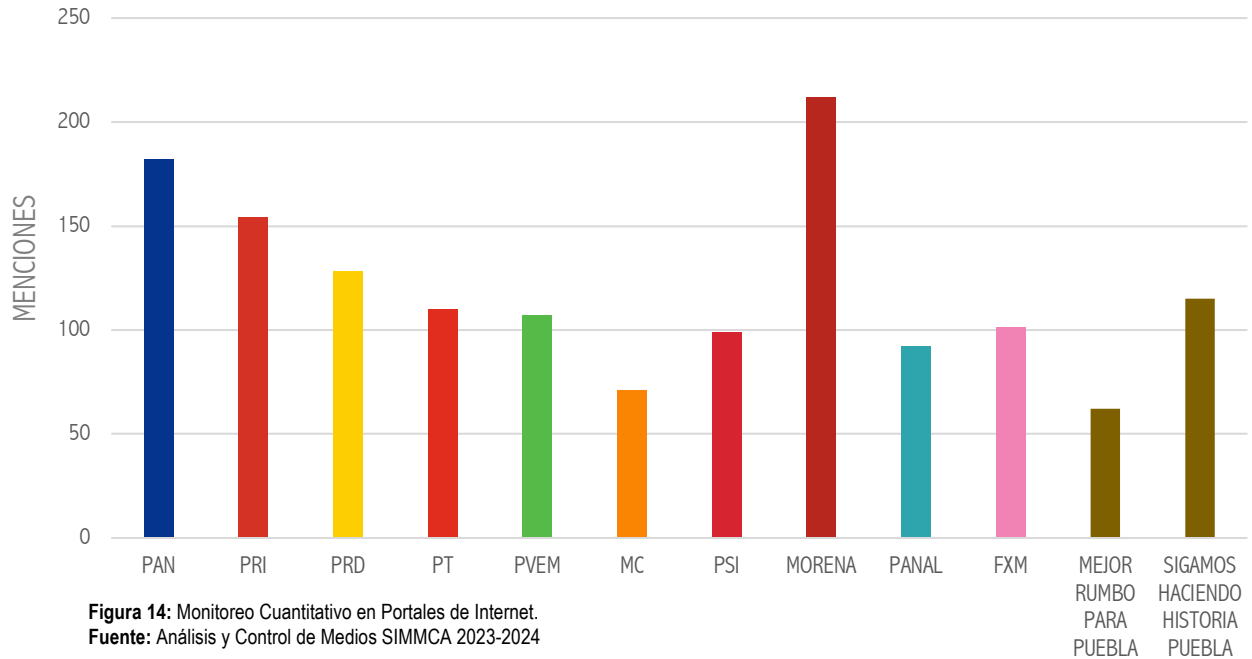

TOTAL DE MENCIONES DEDICADAS A PARTIDOS POLÍTICOS

Según el resultado cuantitativo en la etapa de campaña de portales de internet.

El total de menciones monitoreadas a partidos políticos en portales de internet es de **1,433**.