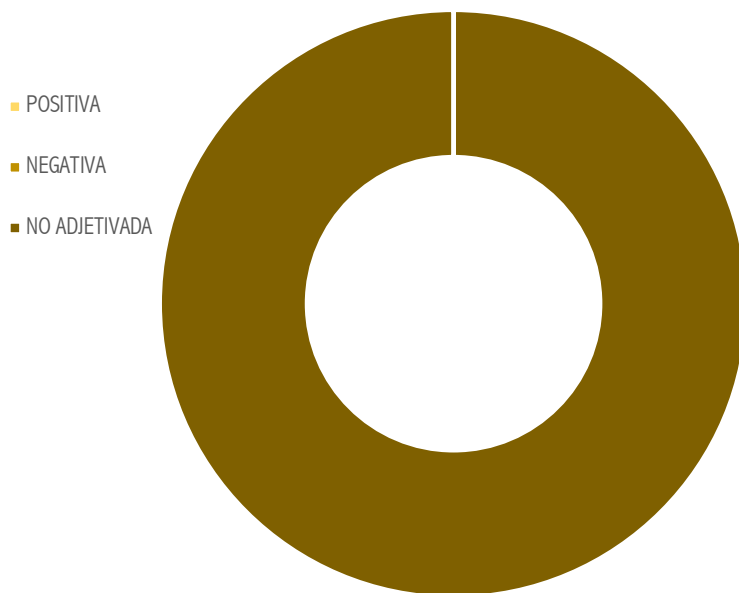

El total de porcentaje obtenido en televisión para partidos políticos por valoración es:

- Positiva con 0.0%
- No adjetivada con 100%
- Negativa con 0.0%

Figura 10: Porcentaje de Valoración.
Fuente: Análisis y Control de Medios SIMMCA 2023-2023.