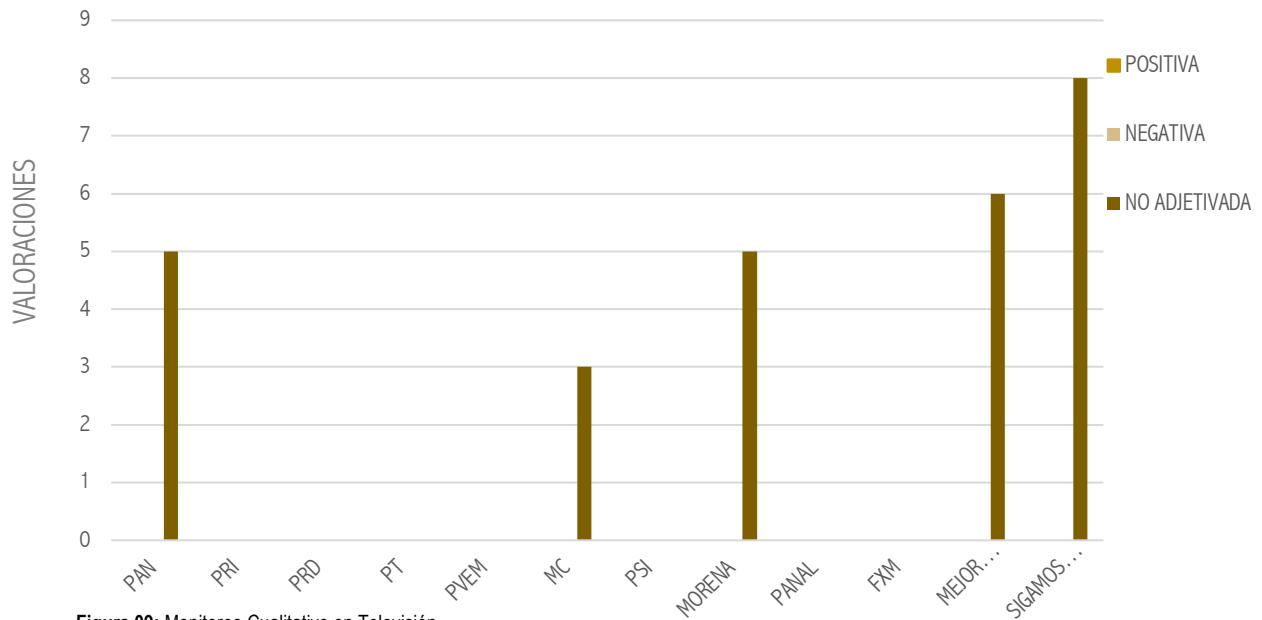

LOGO	PARTIDO	POSITIVA	NEGATIVA	NO ADJETIVADA
	PAN	0	0	20
	PRI	0	0	10
	PRD	0	0	9
	PT	0	0	13
	PVEM	0	0	11
	MC	0	0	38
	PSI	0	0	7
	MORENA	0	0	31
	PANAL	0	0	3
	FXM	0	0	4
	MEJOR RUMBO PARA PUEBLA	0	0	32
	SIGAMOS HACIENDO HISTORIA PUEBLA	0	0	31
	TOTAL	0	0	209

Tabla 38: Total de valoraciones obtenidas por partidos políticos en radio.
Fuente: Análisis y Control de Medios SIMMCA 2023-2024

TOTAL DE VALORACIONES DEDICADAS A PARTIDOS POLÍTICOS

Según el resultado cualitativo en la etapa de campaña de televisión.