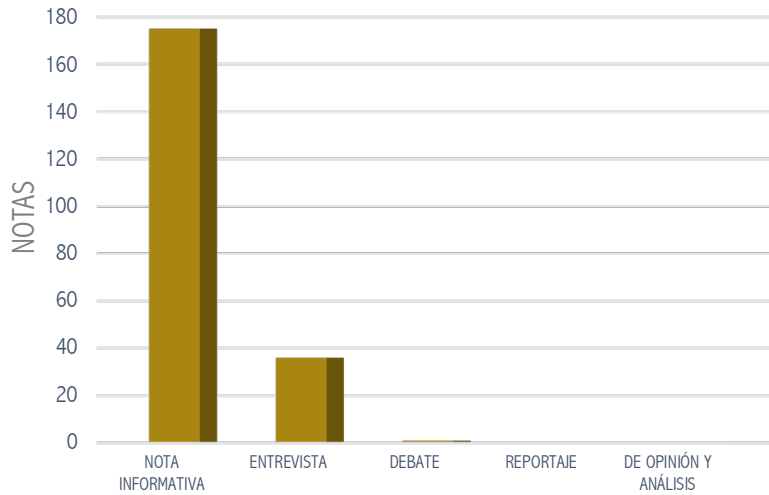

Tabla 71: Género periodístico de portales de internet
Fuente: Análisis y Control de Medios SIMMCA 2023-2024

En portales de internet se registran 356 notas, de las cuales, el 77.8% a noticia y el 22.2% a reportaje.