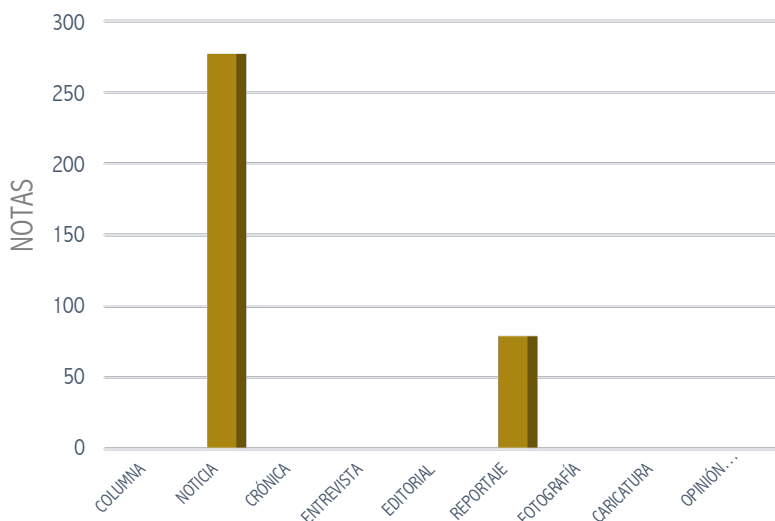

Figura 18: Género periodístico de portales de internet.
Fuente: Análisis y Control de Medios SIMMCA 2023-2024

PORTALES DE INTERNET	
COLUMNA	0
NOTICIA	277
CRÓNICA	0
ENTREVISTA	0
EDITORIAL	0
REPORTAJE	79
FOTOGRAFÍA	0
CARICATURA	0
OPINIÓN Y ANÁLISIS	0

Tabla 71: Género periodístico de portales de internet
Fuente: Análisis y Control de Medios SIMMCA 2023-2024

En portales de internet se registran 356 notas, de las cuales, el 77.8% a noticia y el 22.2% a reportaje.