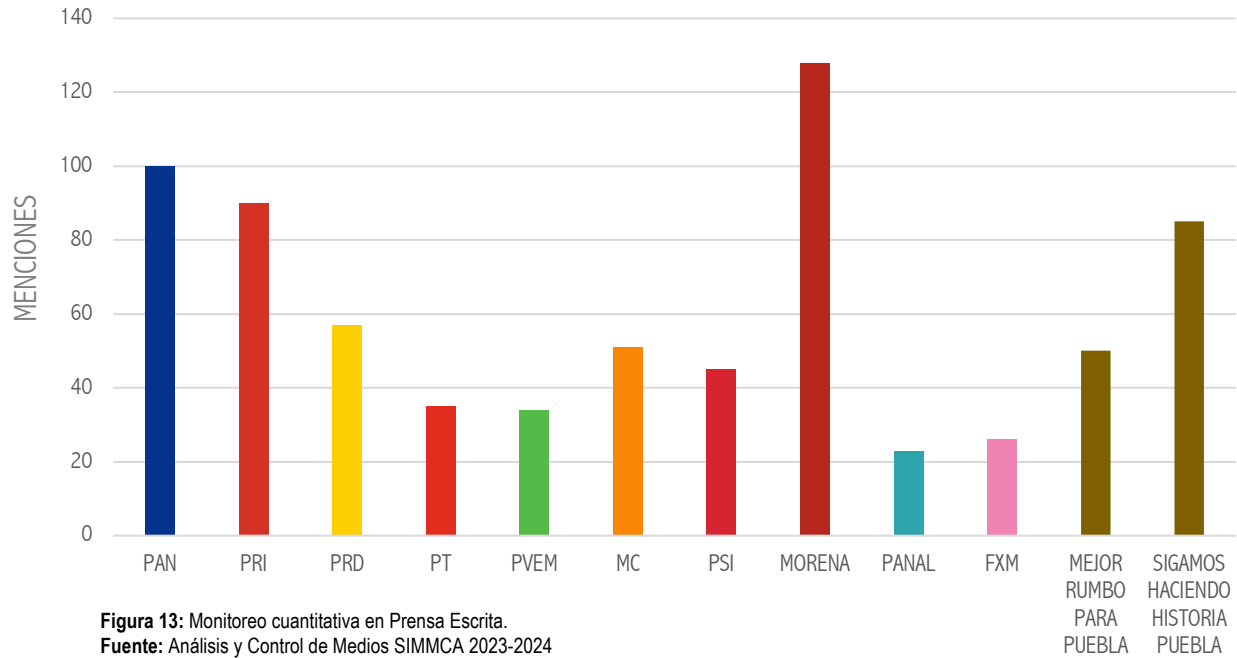

TOTAL DE MENCIONES DEDICADAS A PARTIDOS POLÍTICOS

Según el resultado cuantitativo en la etapa de campaña de prensa escrita.

Figura 13: Monitoreo cuantitativa en Prensa Escrita.
Fuente: Análisis y Control de Medios SIMMCA 2023-2024

El total de menciones monitoreadas a partidos políticos en prensa escrita es de 724.