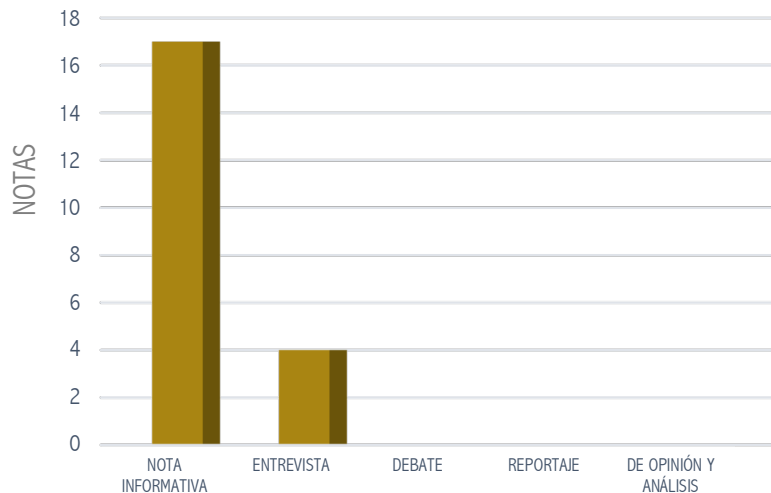

Tabla 72: Género periodístico de espacios noticiosos en radio.
Fuente: Análisis y Control de Medios SIMMCA 2023-2024

En radio se registran 212 notas de las cuales **82.5%** pertenecen al género periodístico de nota informativa, el **17.0%** a entrevista y el **0.5%** a debate.