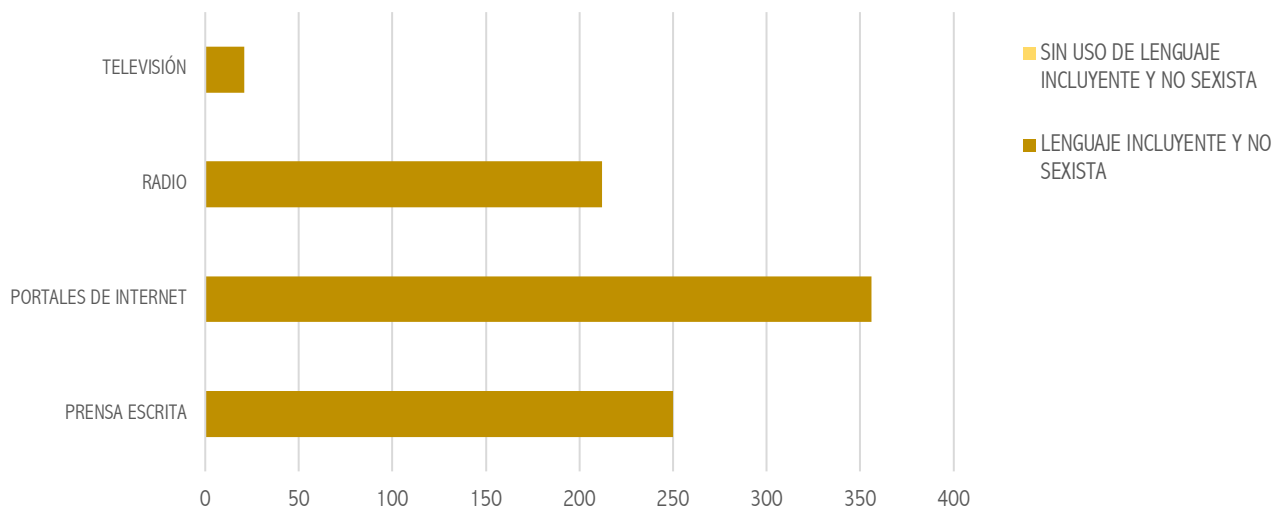

USO DE LENGUAJE INCLUYENTE Y NO SEXISTA

El uso de un lenguaje incluyente se refiere a aquel que refleja la pluralidad de la sociedad en la que vivimos, aquel que no excluye a ningún grupo social de la narrativa por no considerarlo relevante; o bien, por creer que con enunciar a un grupo – como los hombres- se nombra e incluye al resto de las personas.

Durante el periodo monitoreado en la etapa de campaña, no se monitorean notas sin hacer uso de lenguaje incluyente y no sexista.

Figura 27: Uso de lenguaje incluyente y no sexista.
Fuente: Análisis y Control de Medios SIMMCA 2023-2024