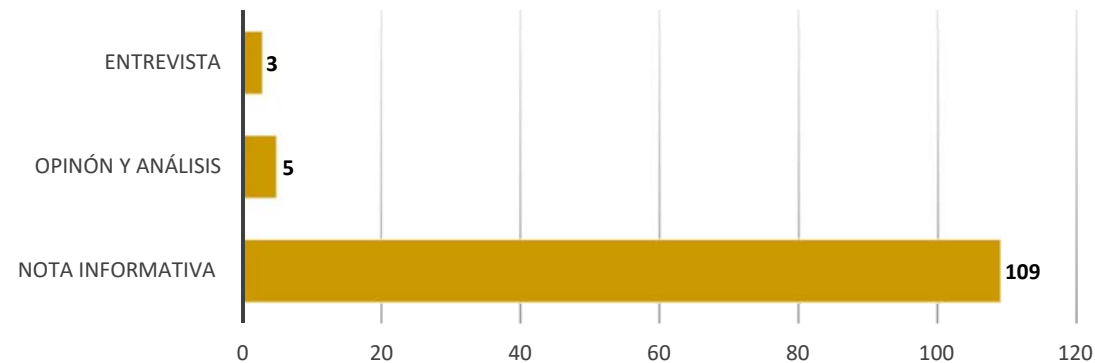

3.1.1 Género periodístico

El género periodístico más utilizado en portales de internet fue: Nota informativa.

Durante este periodo se registró un total de 109 notas informativas que representan el 93.16%; 3 entrevistas que representan el 2.56%; y 5 columnas (análisis y opinión) que representan el 4.28%.

3.2. Sección más utilizada

La sección más utilizada fue "Política", toda vez que se registraron un total de 66 piezas informativas reportadas bajo esta sección (56.41%); seguido de "Estado", con 16 piezas (13.68%); "Puebla", con 8 (6.84%); "Municipios", con 7 (5.98%); "Región", con 5 (4.27%); "Elecciones" y "Opinión" con 4 cada una (3.42%); "Partidos", con 3 (2.56%); "Ayuntamiento", con 2 (1.71%); "Metropoli" y "Teotlalco", con 1 cada una (0.85%).