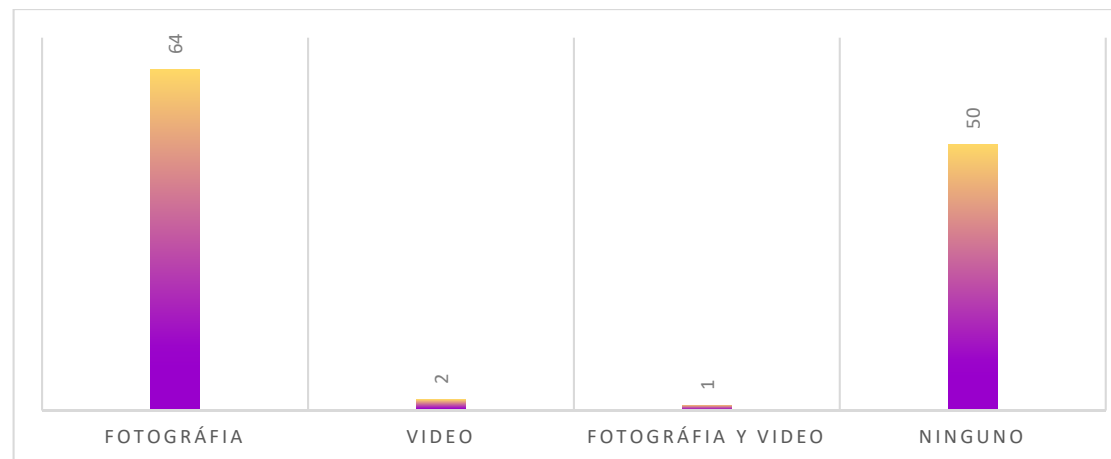

3.1.3 Material multimedia (recursos técnicos en los portales digitales de internet)

La fotografía forma parte de los contenidos informativos de los portales digitales junto con el texto de la noticia de manera prácticamente indisoluble. Esto es así una manera generalizada, y con muy pocas excepciones, las cuales se dan más en los artículos de opinión y editoriales.

La simple distribución gráfica y el tamaño contribuyen a jerarquizar las noticias, influyendo en la atención del lector.

Si la noticia aparece en la página del inicio del portal será más importante desde el punto de vista del portal que las localizadas en las columnas o secciones internas.

El "centro del interés visual" de una página, es decir, el lugar en donde se dirige de modo preferente e inconscientemente a la vista del lector, está situado en la parte superior y centro-derecha de la página.

El tamaño del titular así como si va o no subrayado también influye en su valoración.

La presencia o no de la ilustración, así como su tamaño también cuenta de la importancia de la noticia.

El 54.70% de las menciones incluyeron una imagen como recurso técnico, el 1.70% Video, el 0.87% foto y video; y el restante 42.73% son sólo texto.