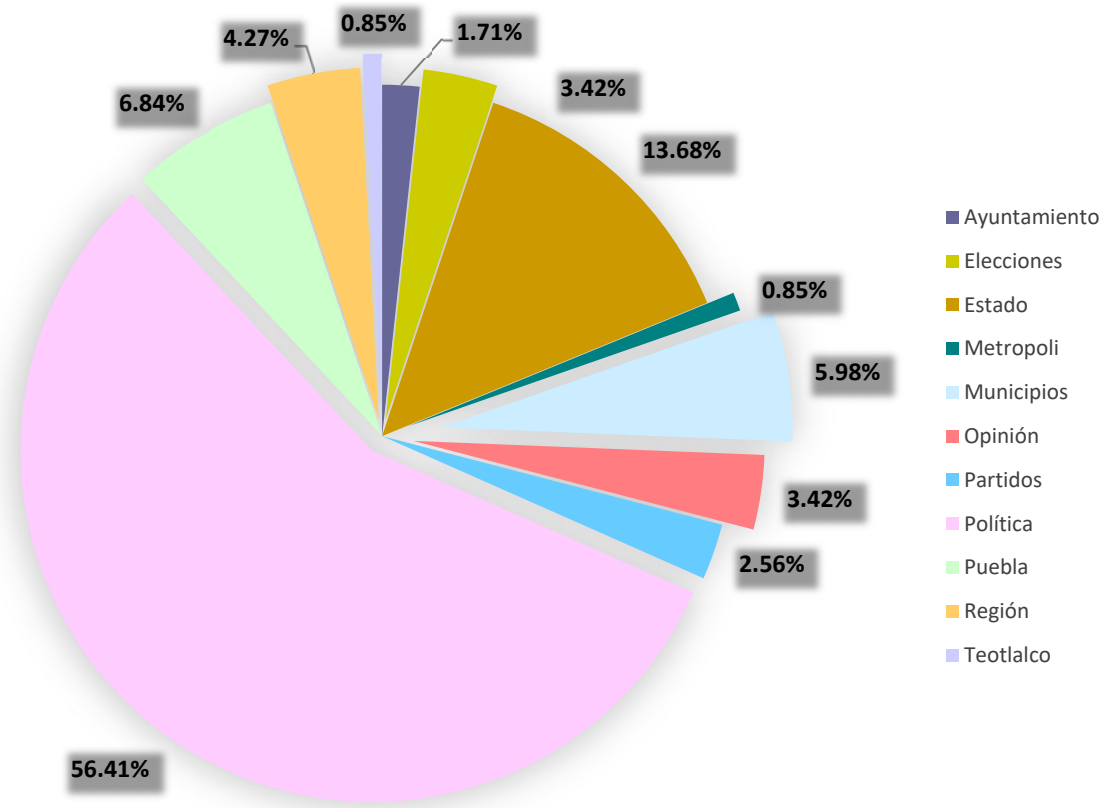

INSTITUTO ELECTORAL DEL ESTADO DE PUEBLA